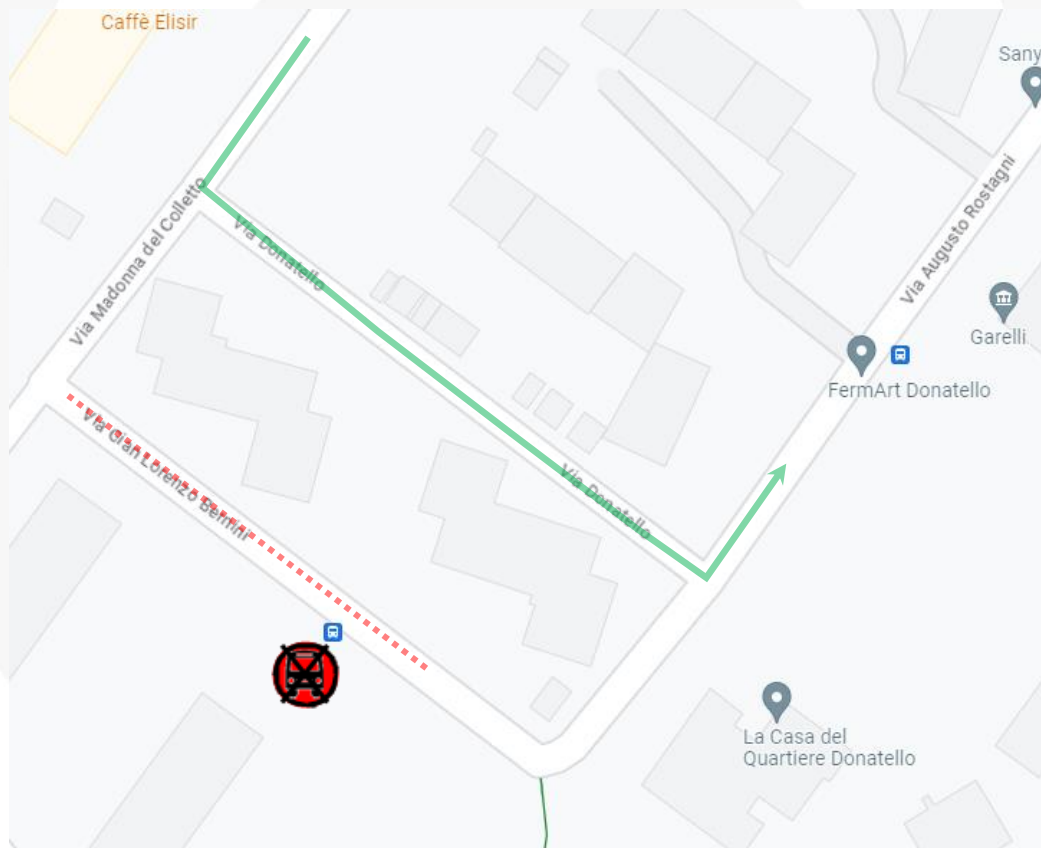

LINEA 6B CUNEO CORSO NIZZA – DONATELLO – CASCINA COLOMBARO

CUNEO: soppressione transito e fermata in Via Bernini

FERMATA SOPPRESSA

Su richiesta del comune di Cuneo si comunica che

da Lunedì 6 Novembre 2023

le corse della linea in titolo **non transiteranno più in via Gian Lorenzo Bernini** ma in via Donatello:

...VIA MADONNA DEL COLLETTO – VIA DONATELLO – VIA ROSTAGNI, percorso regolare

Viene **definitivamente soppressa** la fermata:

VIA BERNINI

Saluzzo, 2 Novembre 2023

Consorzio Granda Bus